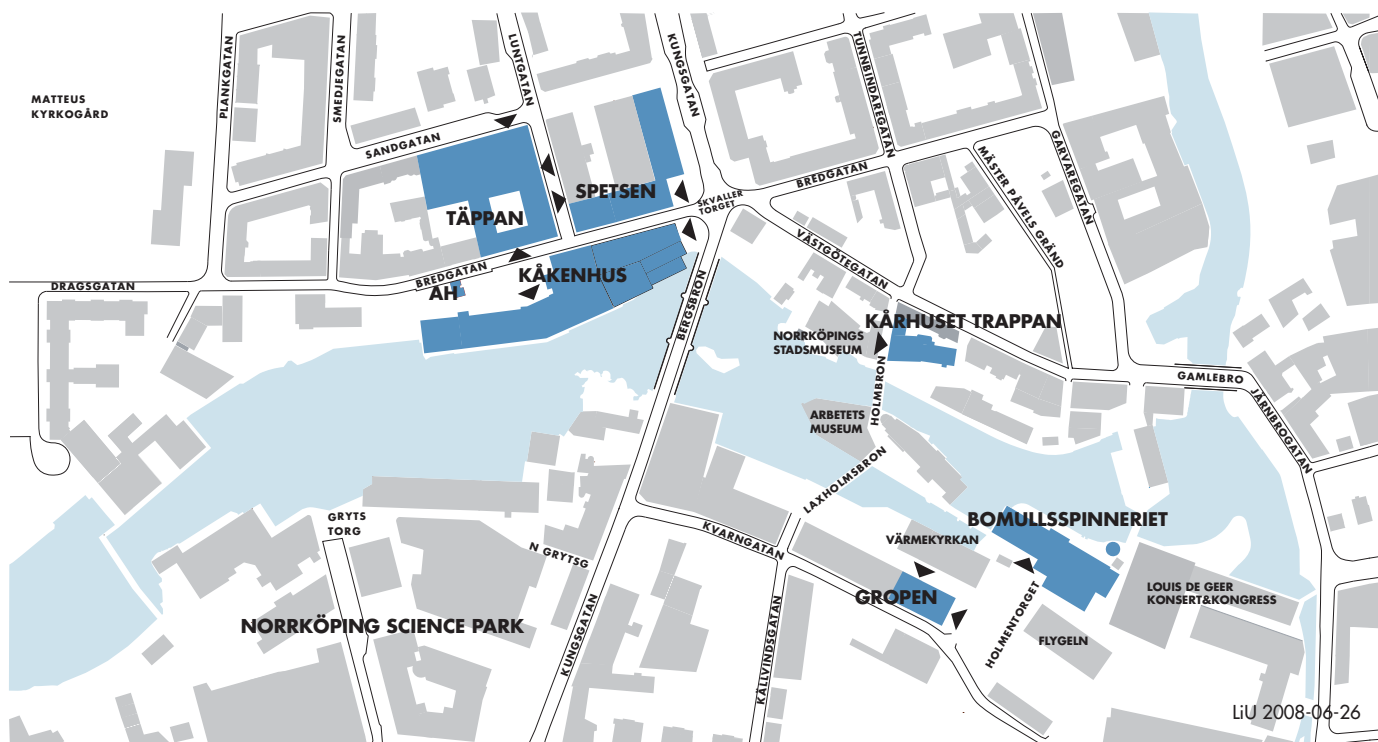

Hus	Hus
LINKÖPINGS UNIVERSITET, CAMPUS NORRKÖPING KANSLIER Tekniska fakultetskansliet, TFK	GODSMOTTAGNING UniServ; Post och Transport STUDENTKÅRER Hälsouniversitetets studentkår, Consensus Linköpings Teknologers Studentkår, LinTek Studentkåren vid Filosofiska fakulteten, StuFF Kårservice BUTIKER LiU-Tryck RESTAURANGER OCH CAFÉER Café Käkenhus Restaurang Kårhuset Trappan Studentfikat ANDRA VERKSAMHETER OCH FÖRETAG Acreo Advanced Cultural Studies Institute of Sweden, ACSIS Akademiska Hus Brains & Bricks, B² – Forskningscentrum för högteknologiskt byggande Centrum för klimatpolitisk forskning, CSPR Centrum för kommunstrategiska studier, CKS Norrköpings visualiserings- och interaktionsstudio, NVIS Swedish Cultural Policy Research Observatory, SweCult
Käkenhus Käkenhus Käkenhus och Bomulls- spinneriet Spetsen och Gropen Käkenhus och Gropen Käkenhus, Täppan och Spetsen Käkenhus Käkenhus Käkenhus Käkenhus Täppan Käkenhus Kårhuset Trappan Täppan	Täppan: Sandgatan 31 Kårhuset Trappan Kårhuset Trappan Kårhuset Trappan Kårhuset Trappan Käkenhus Käkenhus Kårhuset Trappan Täppan Täppan Spetsen AH Spetsen Käkenhus Spetsen Käkenhus Spetsen